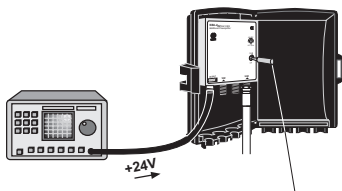

interruptor de paso de corriente entrada UHF
UHF power-passing switch
interrupteur de passage du courant aux entrées UHF

eje / shaft / axe

atenuador variable de entrada
input variable attenuator
atténuateur réglable d'entrée

Conexiones RF / RF connections / Raccordements RF

①

Levantando la caja interior
Raise the internal housing
Lever la boîte interne

②

Efectuar las conexiones
Make the connections
Faire les connexions

③

Recolocar la caja interior
Put the internal housing back
Remettre la boîte interne

al alimentador
to the power supply
vers l'alimentation

Regulación de ganancia / Gain setting / Réglage du gain

Para atenuar, girar hacia la izquierda
To attenuate, turn counterclockwise
Pour atténuer, tourner à gauche

eje de mando
operation shaft
axe d'opération

Introducir el eje de frente, hasta el fondo, consiguiendo que encaje en el elemento interno de ajuste.

Introduce the shaft straight on, up to the bottom, attaining to it fits into the internal adjustment element.